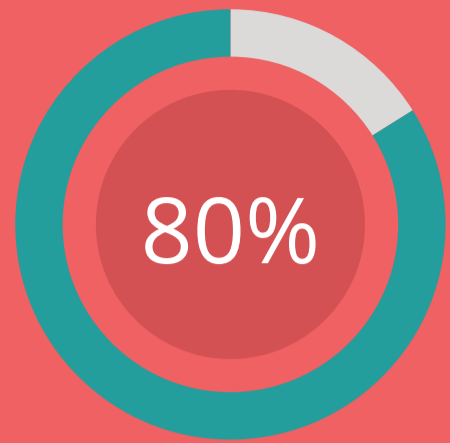

NI TRATA, NI TRATOS, NI MALTRATOS

¿QUÉ ES LA TRATA CON FINES DE EXPLOTACIÓN SEXUAL?

El 80% de las personas que sufren trata con fines de explotación sexual son mujeres, niñas y niños.

Fuente: "ONU Mujeres"

- ▶ ES UN GRAVE DELITO QUE ATENTA CONTRA LOS DERECHOS HUMANOS.
- ▶ ES UNA FORMA DE ESCLAVITUD DONDE LAS MUJERES PASAN A SER UNA MERCANCÍA.
- ▶ ES UNA DE LAS FORMAS MÁS CRUELES DE VIOLENCIA QUE SE EJERCE CONTRA LAS MUJERES.
- ▶ SITÚA A LAS MUJERES, NIÑAS Y NIÑOS EN UNA SITUACIÓN DE VULNERABILIDAD Y PASAN A SER EXPLOTADOS SEXUALMENTE.