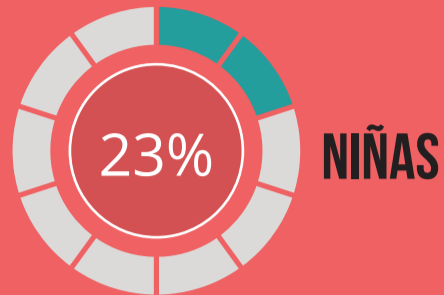

NI TRATA, NI TRATOS, NI MALTRATOS

¿QUÉ ES LA TRATA CON FINES DE EXPLOTACIÓN SEXUAL?

El 80% de las personas que sufren trata con fines de explotación sexual son mujeres, niñas y niños.

Fuente: "ONU Mujeres"

- ▶ ES UN GRAVE DELITO QUE ATENTA CONTRA LOS DERECHOS HUMANOS.
- ▶ ES UNA FORMA DE ESCLAVITUD DONDE LAS MUJERES PASAN A SER UNA MERCANCÍA.
- ▶ ES UNA DE LAS FORMAS MÁS CRUELES DE VIOLENCIA QUE SE EJERCE CONTRA LAS MUJERES.
- ▶ SITÚA A LAS MUJERES, NIÑAS Y NIÑOS EN UNA SITUACIÓN DE VULNERABILIDAD Y PASAN A SER EXPLOTADOS SEXUALMENTE.