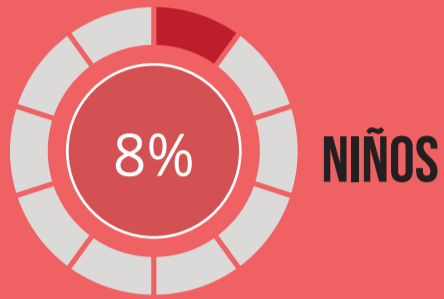

NI TRATA, NI TRATOS, NI MALTRATOS

¿QUÉ ES LA TRATA CON FINES DE EXPLOTACIÓN SEXUAL?

El 80% de las personas que sufren trata con fines de explotación sexual son mujeres, niñas y niños.

Fuente: "ONU Mujeres"

- ▶ ES UN GRAVE DELITO QUE ATENTA CONTRA LOS DERECHOS HUMANOS.
- ▶ ES UNA FORMA DE ESCLAVITUD DONDE LAS MUJERES PASAN A SER UNA MERCANCÍA.
- ▶ ES UNA DE LAS FORMAS MÁS CRUELES DE VIOLENCIA QUE SE EJERCE CONTRA LAS MUJERES.
- ▶ SITÚA A LAS MUJERES, NIÑAS Y NIÑOS EN UNA SITUACIÓN DE VULNERABILIDAD Y PASAN A SER EXPLOTADOS SEXUALMENTE.