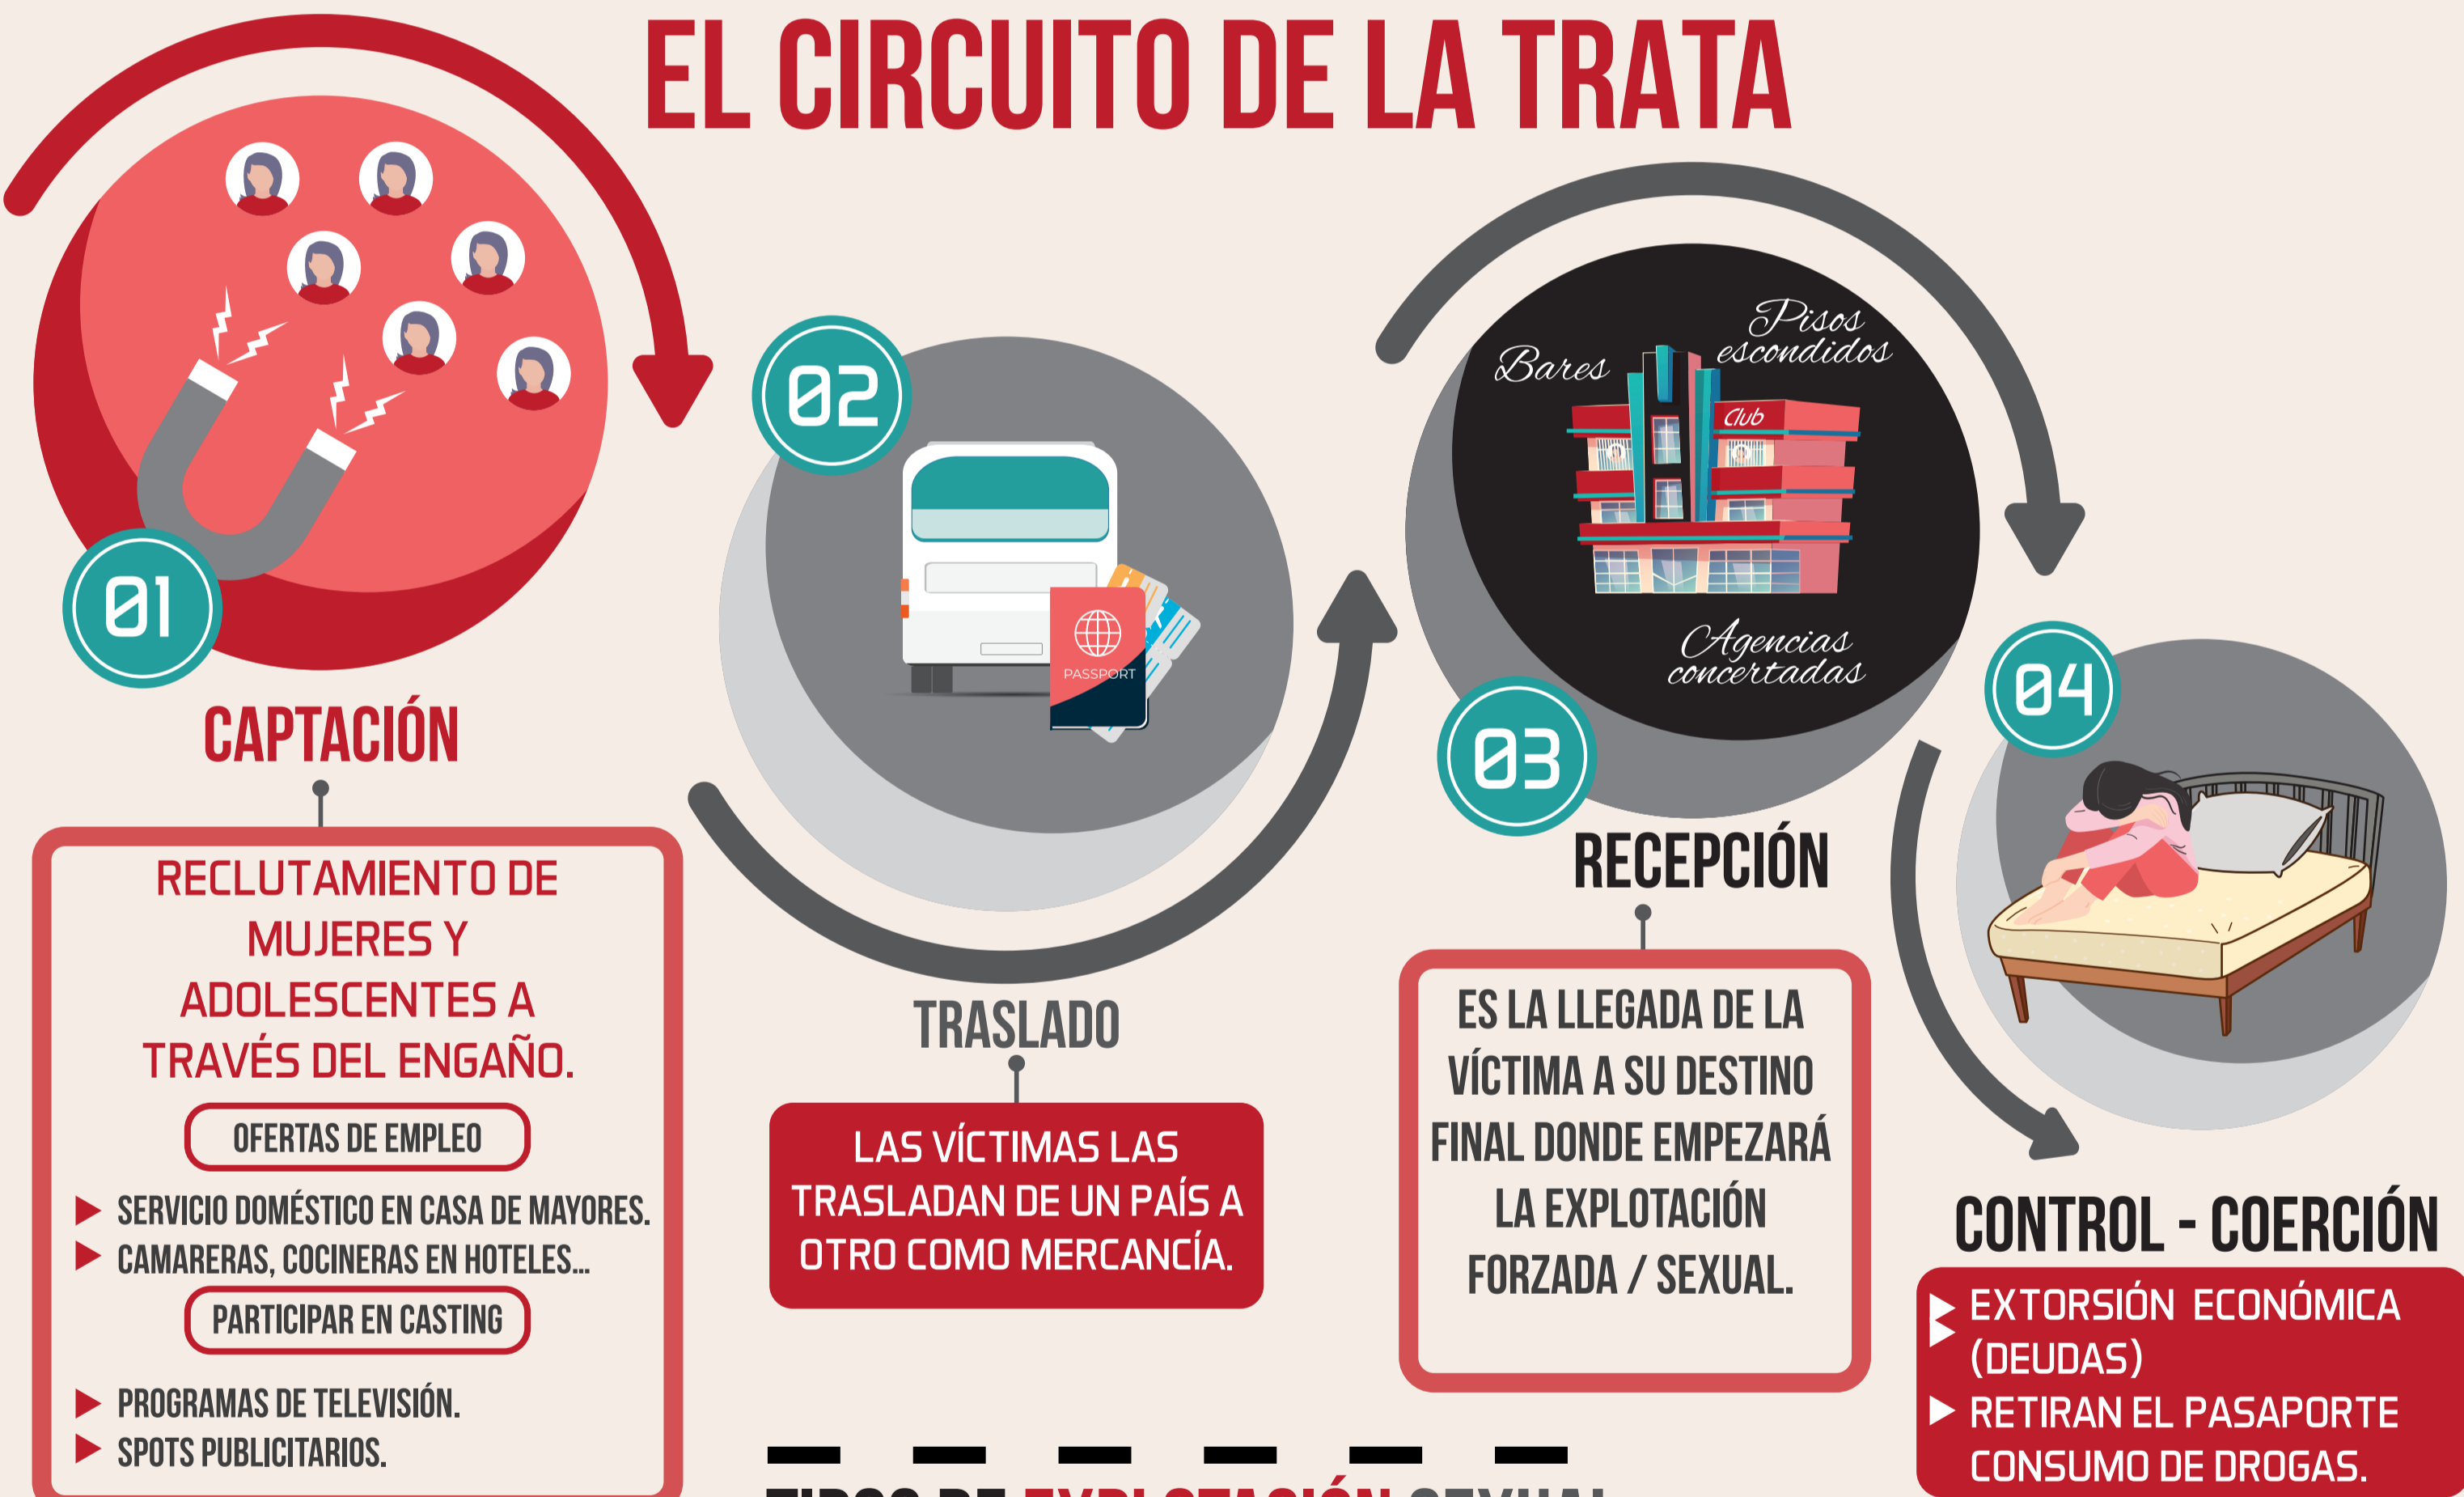

NI TRATA, NI TRATOS, NI MALTRATOS

¿QUÉ ES LA TRATA CON FINES DE EXPLOTACIÓN SEXUAL?

El 80% de las personas que sufren trata con fines de explotación sexual son mujeres, niñas y niños.

Fuente: "ONU Mujeres"

- ▶ ES UN GRAVE DELITO QUE ATENTA CONTRA LOS DERECHOS HUMANOS.
- ▶ ES UNA FORMA DE ESCLAVITUD DONDE LAS MUJERES PASAN A SER UNA MERCANCÍA.
- ▶ ES UNA DE LAS FORMAS MÁS CRUELES DE VIOLENCIA QUE SE EJERCE CONTRA LAS MUJERES.
- ▶ SITÚA A LAS MUJERES, NIÑAS Y NIÑOS EN UNA SITUACIÓN DE VULNERABILIDAD Y PASAN A SER EXPLOTADOS SEXUALMENTE.

EL CIRCUITO DE LA TRATA

TIPOS DE EXPLOTACIÓN SEXUAL

PROSTITUCIÓN - PORNOGRAFÍA - TURISMO SEXUAL

¿CÓMO ACTUAR?

- DAR AVISO A LAS AUTORIDADES
- TRANSMITIR CONFIANZA
- OFRECER APOYO Y ACOMPAÑAMIENTO

TELÉFONOS